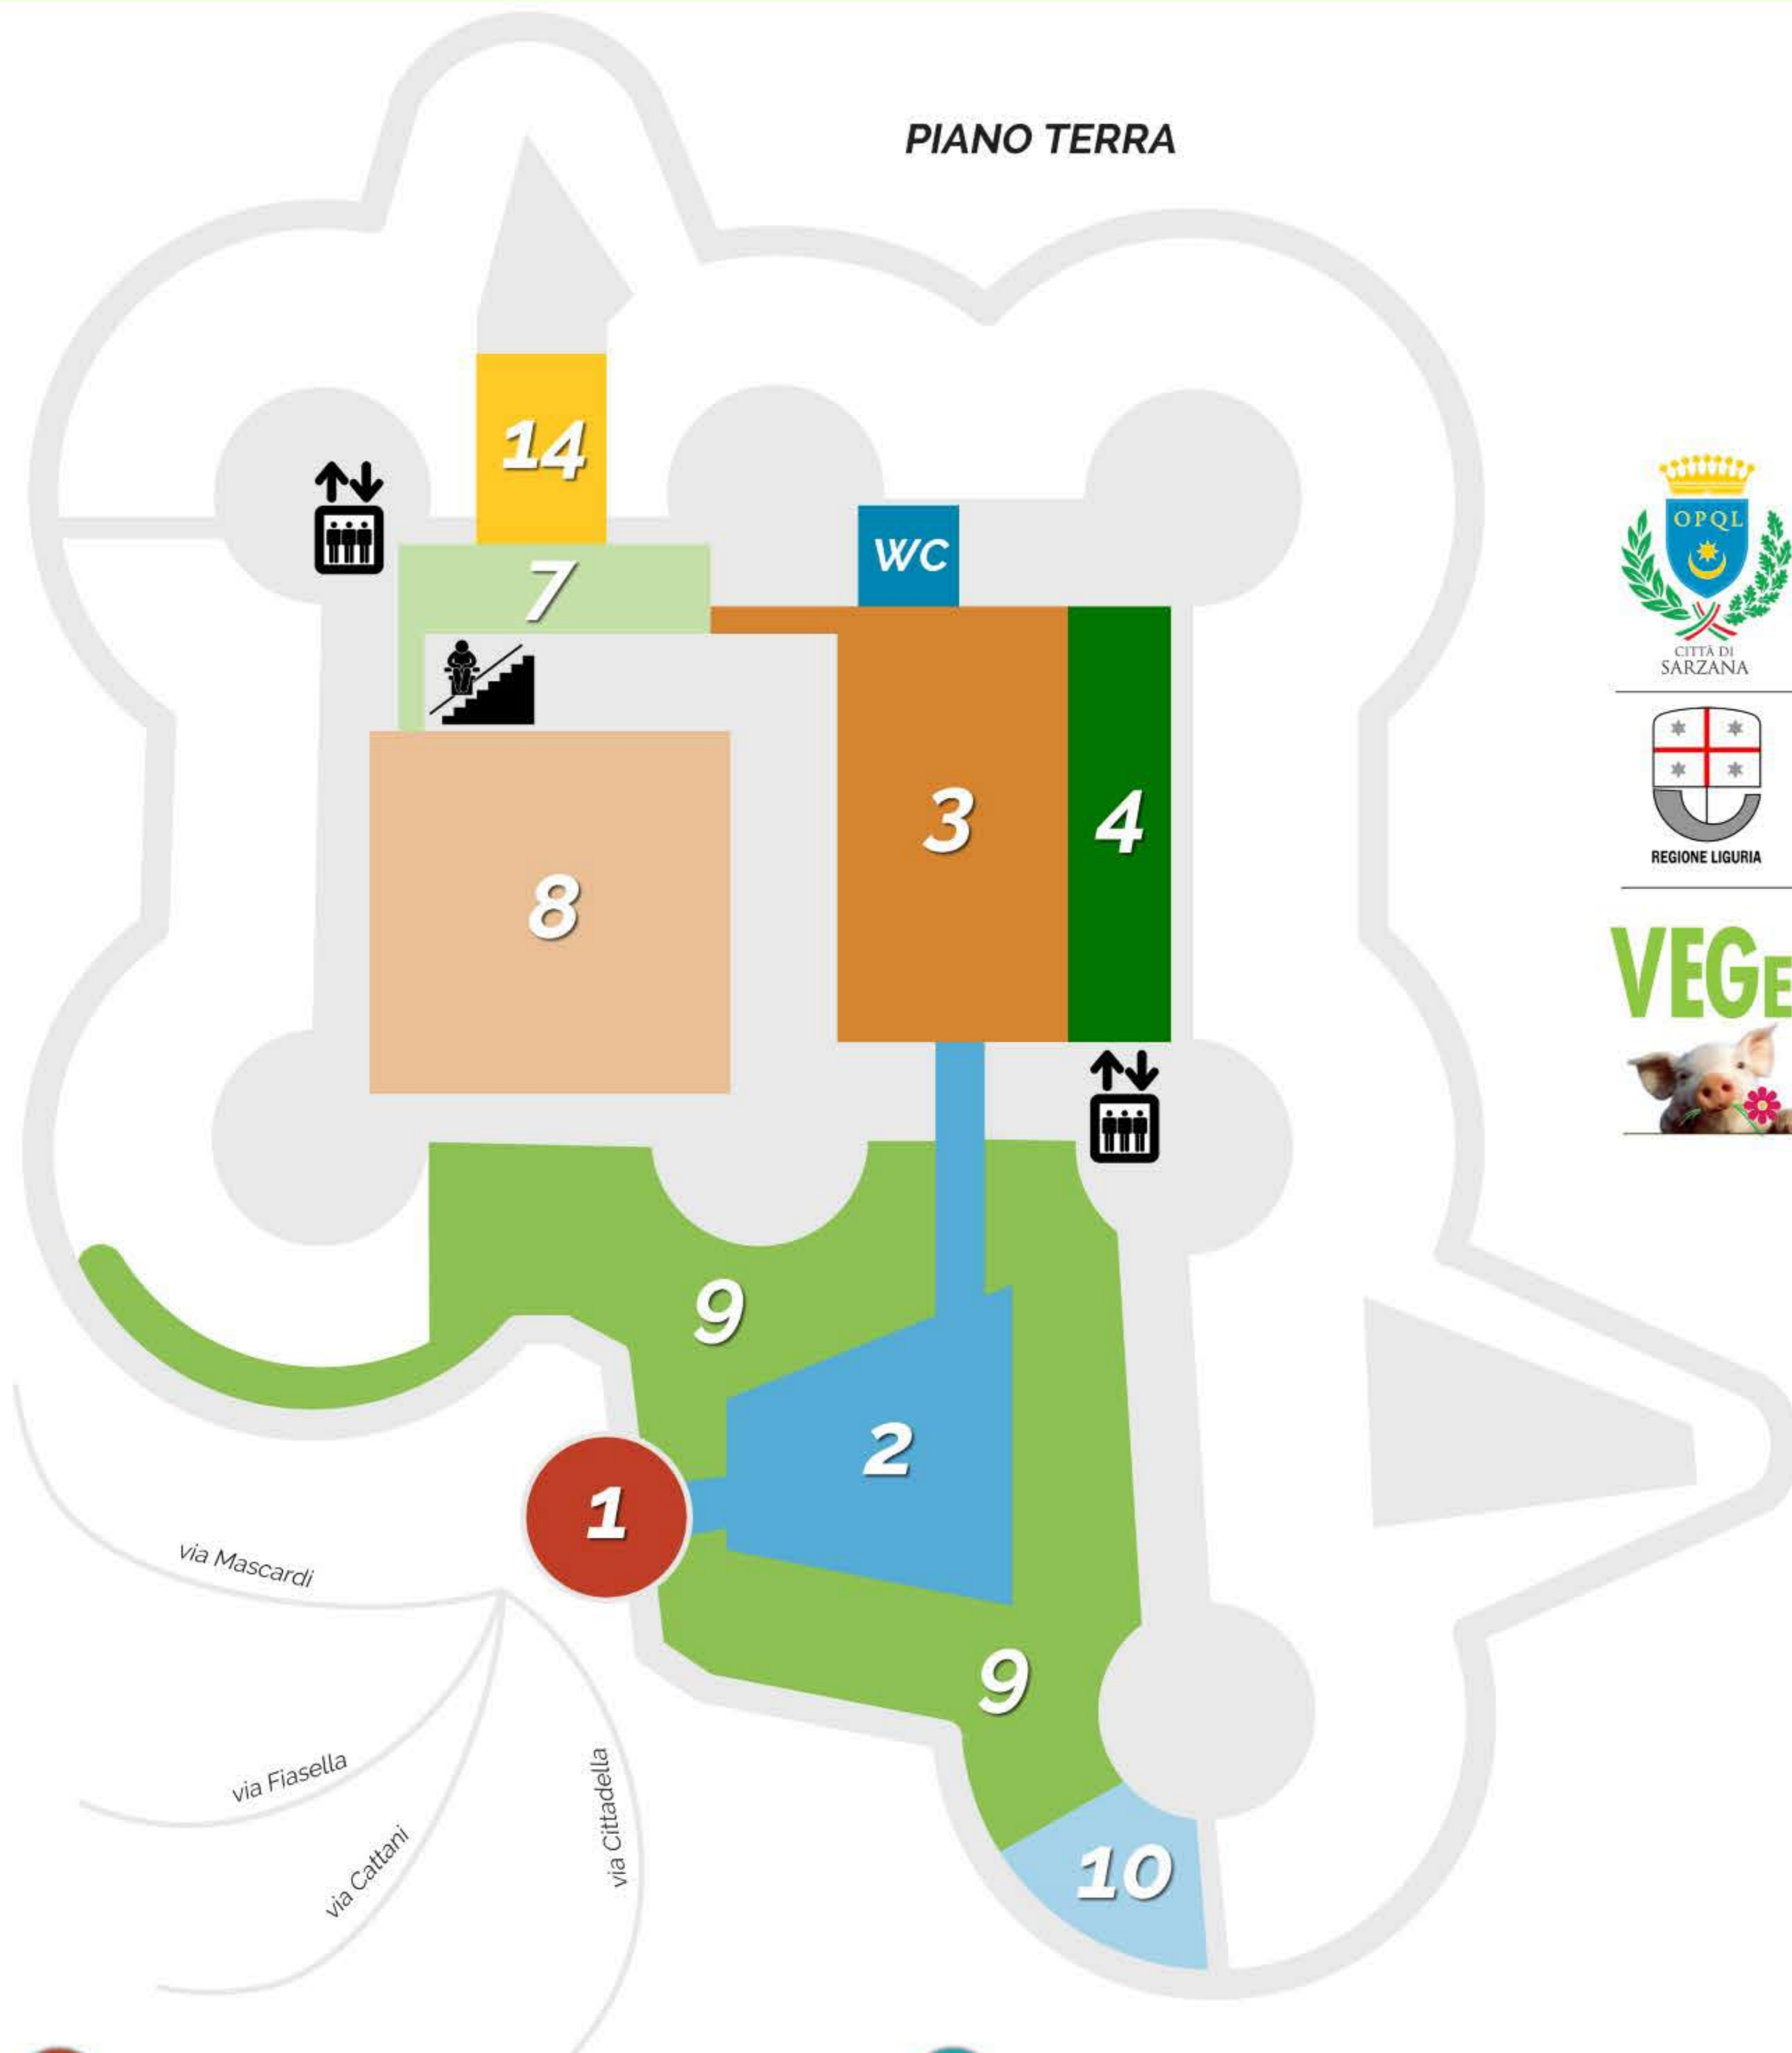

PIANO TERRA

- 1** INGRESSO BIGLIETTERIA
- 2** RIVELINO SUD
AREA GADGET + ESPOSITORI
- 3** PIAZZA D'ARMI
CONCERTI - CONFERENZE - ESPOSITORI
- 4** LE PRIGIONI
STAND ESPOSITIVI
- 5** PRIMO PIANO
AREA OLISTICA E STAND ESPOSITIVO
- 6** WORKSHOP - ESPOSITORI
- 7** ANDRONE
ESPOSITORI
- 8** MUSEO DELLE FORTIFICAZIONI
- 9** FOSSATO SAN BARTOLOMEO
ESPOSITORI E AREA RISTORO
- 10** AREA FOSSATO
SHOWCOOKING
- 11** SECONDO PIANO
ESPOSITORI - OLISTICA
- 12** SALA DELLE CAPRIATE
SEMINARIO E CONFERENZE
- 13** TERRAZZA BELVEDERE
- 14** AREA FOSSATO
WORKSHOP AREA YOGA - WATSU ITALIA